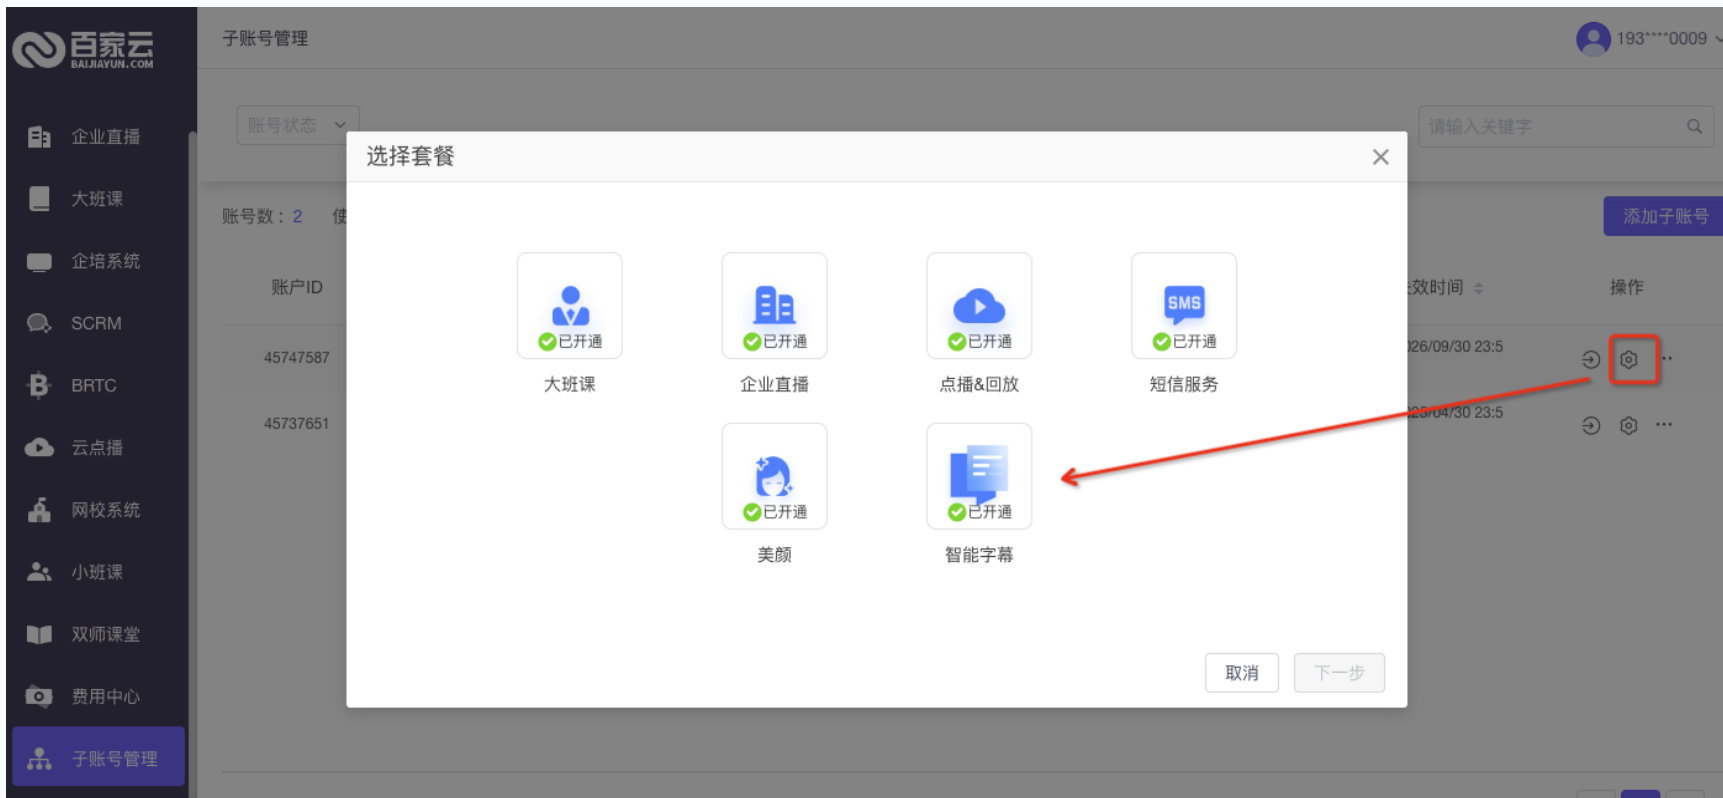

长期

教育直播-小班课

申请开通

双师课堂

申请开通

百家云校

申请开通

以上是本周上线通知的主要内容啦~想要了解更多信息请关注@产品技术中心 的上线测试报告。